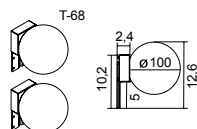

Juego aplique globos T-68 L.H. / Globe spotlight set T-68 H.L.

17239