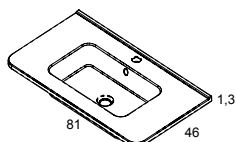

Lavabo cerámico 80 HENDO F-46 / HENDO ceramic washbasin 80 D-46

20063

* Ver opciones de válvulas y sifones pág. 142 / *Check options of pop-up wastes and siphons page 142.