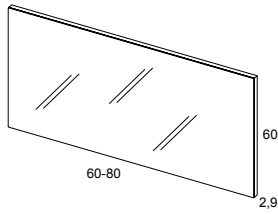

ESPEJOS TITÁN / TITAN MIRRORS

Canto Aluminio
Aluminium Edge
Ref.

Espejo 60x60 TITÁN / TITAN mirror 60x60

19424

Espejo 80x60 TITÁN / TITAN mirror 80x60

19426