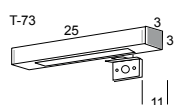

Luminaria T-73 L.H. (para camerino y espejo) / Wall light T-73 H.L. (for cupboard and mirror)

19745

Luminaria T-70 L.H. / Wall light T-70 H.L.

18355