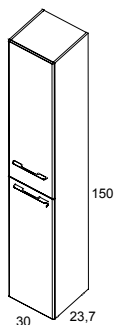

Columna 30 2P rev. KLEA F-24 / KLEA column 30 2D rev. D-24

20106	20107	20084	20085	20086

*Distribución interior: 4 estantes móviles de madera. / Internal distribution: 4 mobile wooden shelves.