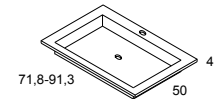

19116

19755

Camerino 120 3P NIKA F-13,5 / NIKA cupboard 120 3D D-13,5

19118

19756

LAVABOS / WASHBASINS

Lavabo 72 acrílico LOIRA F-50 / LOIRA acrylic washbasin 72 D-50

Blanco  
White  
Ref.